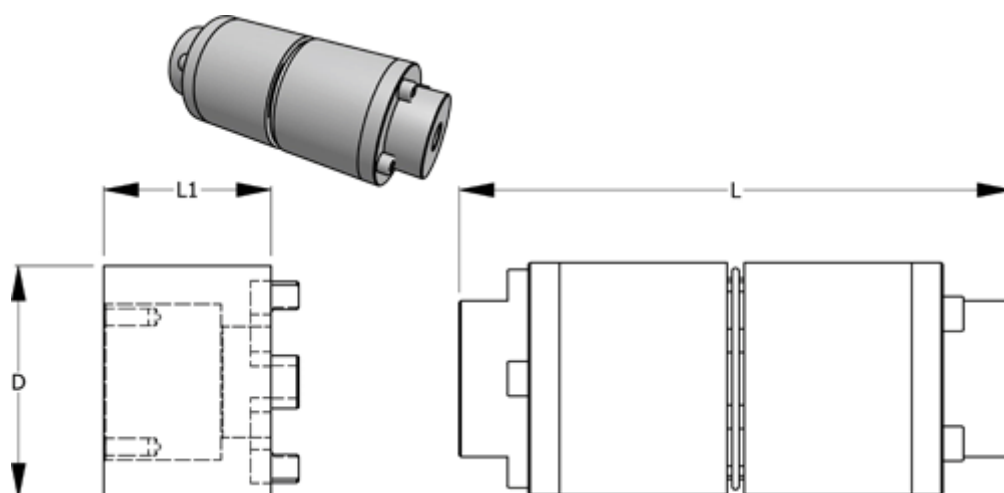

Varenummer: 3301240114  
Beskrivelse: Normex Mellemstykke 114 for type H str. 240  
længde 90 mm

## Mål

D = 240  
L = 420  
L1 = 90